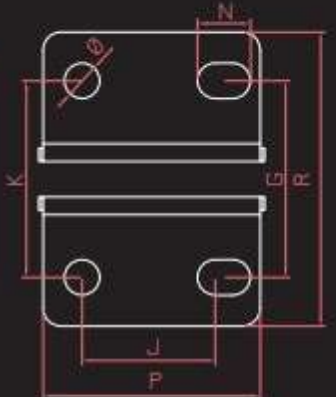

Model: 1101 Y-L

Model: 1102 Y-L

Model: 1103 Y-L  
1105 Y-L  
1106 Y-L

Model: 1104 Y-L

**E** ÖLÇÜLENDİRME  
DIMENSIONS

MODEL	C	D	E	G	H1	H2	I	J	N	K	L1	L2	L3	L4	P	R	S	Ø
1101 Y-L	23	10	29	24-27	120,5	96	10,5	16	5x6,5	25,5	73	123	173	73,5	26	37,5	2,5	5
1102 Y-L	28	13	36	26,6	129,5	126,5	12	13-20	6x9,5	26,6	98	148	198	74,5	32,5	39,5	2,5	4
1103 Y-L	37,3	16,2	43	33,3-34,3	181	147,6	16	19-25	7,5x10,6	34,1	110	160	210	106,5	40	50	3	5
1104 Y-L	44	20	51	44,3	210	195	20	30-34	8x12	44,3	152	202	252	134	49	66,3	3	8
1105 Y-L	49	20	57,5	40-49	218	203,5	18	28-34,5	10x15	45,2	158,5	208,5	258,5	138,5	52,5	68,4	4	5,2
1106 Y-L	51,5	25	71,5	45-52	250	253	22	24,6-45	9x20	52,3	202	252	302	153,5	65	77	5	7

\* L kol boyu için özel üretime uygun sipariş verebilirsiniz. / \*This item is available upon request

Boyutlar ve teknik bilgiler önceden bildirilmeksizin değiştirilebilir / Dimensions and technical information are subject to change without notice