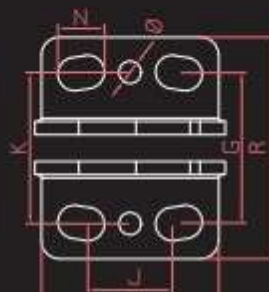

Model: 1101 Y-L

Model: 1102 Y-L

Model: 1103 Y-L  
1105 Y-L  
1106 Y-L

Model: 1104 Y-L

**E** ÖLÇÜLENDİRME  
DIMENSIONS

MODEL	C	D	E	G	H1	H2	I	J	N	K	L1	L2	L3	L4	P	R	S	Ø
1101 Y-L	23	10	29	24-27	120,5	96	10,5	16	5x6,5	25,5	73	123	173	73,5	26	37,5	2,5	5
1102 Y-L	28	13	36	26,6	129,5	126,5	12	13-20	6x9,5	26,6	98	148	198	74,5	32,5	39,5	2,5	4
1103 Y-L	37,3	16,2	43	33,3-34,3	181	147,6	16	19-25	7,5x10,6	34,1	110	160	210	106,5	40	50	3	5
1104 Y-L	44	20	51	44,3	210	195	20	30-34	8x12	44,3	152	202	252	134	49	66,3	3	8
1105 Y-L	49	20	57,5	40-49	218	203,5	18	28-34,5	10x15	45,2	158,5	208,5	258,5	138,5	52,5	68,4	4	5,2
1106 Y-L	51,5	25	71,5	45-52	250	253	22	24,6-45	9x20	52,3	202	252	302	153,5	65	77	5	7

\* L kol boyu için özel üretime uygun sipariş verebilirsiniz. / \*This item is available upon request

Boyutlar ve teknik bilgiler önceden bildirilmeksizin değiştirilebilir / Dimensions and technical information are subject to change without notice