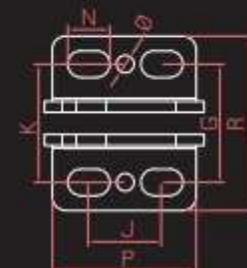

Model: 1101 Y-L

Model: 1102 Y-L

Model: 1103 Y-L  
1105 Y-L  
1106 Y-L

Model: 1104 Y-L

**E** ÖLÇÜLENDİRME  
DIMENSIONS

MODEL	C	D	E	G	H1	H2	I	J	N	K	L1	L2	L3	L4	P	R	S	Ø
1101 Y-L	23	10	29	24-27	120,5	96	10,5	16	5x6,5	25,5	73	123	173	73,5	26	37,5	2,5	5
1102 Y-L	28	13	36	26,6	129,5	126,5	12	13-20	6x9,5	26,6	98	148	198	74,5	32,5	39,5	2,5	4
1103 Y-L	37,3	16,2	43	33,3-34,3	181	147,6	16	19-25	7,5x10,6	34,1	110	160	210	106,5	40	50	3	5
1104 Y-L	44	20	51	44,3	210	195	20	30-34	8x12	44,3	152	202	252	134	49	66,3	3	8
1105 Y-L	49	20	57,5	40-49	218	203,5	18	28-34,5	10x15	45,2	158,5	208,5	258,5	138,5	52,5	68,4	4	5,2
1106 Y-L	51,5	25	71,5	45-52	250	253	22	24,6-45	9x20	52,3	202	252	302	153,5	65	77	5	7

\* L kol boyu için özel üretime uygun sipariş verebilirsiniz. / \*This item is available upon request

Boyutlar ve teknik bilgiler önceden bildirilmeksizin değiştirilebilir / Dimensions and technical information are subject to change without notice