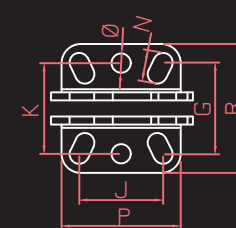

Model: 1261 Y-L

Model: 1262 Y-L

Model: 1263 Y-L  
1264 Y-L

Model: 1265 Y-L

ÖLÇÜLENDİRME  
DIMENSIONS

MODEL	C	D	E	G	H1	H2	I	J	N	K	L1	L2	L3	L4	P	R	S	Ø
1261 Y-L	21,5	11	33,5	17,8-20	39	92,5	9	14-24	5x10	-	73	123	173	43,5	33,5	31,8	2	-
1262 Y-L	27,9	14	45	21,25-28,5	50,5	110	12	22,5-26	6x10	28,1	107	157	207	81	37	40	2,5	6
1263 Y-L	35,5	14	51	24,2-33,5	61,5	141,5	16	25,4	7,2x11,9	31,5	115	165	215	112	38,5	46	3	6
1264 Y-L	49	19	69,5	36,2-43,2	86	184	19,5	41,4	9,2x12,7	43,1	128,5	178,5	228,5	128	57	59,8	4	8,5
1265 Y-L	55	25,2	92	42,2	103	216	24	42-53	10x15,5	42,1	211,5	261,5	311,5	133,5	75	66	5	10

\* L kol boyu için özel üretime uygun sipariş verebilirsiniz. / \*This item is available upon request

Boyutlar ve teknik bilgiler önceden bildirilmeksizin değiştirilebilir / Dimensions and technical information are subject to change without notice