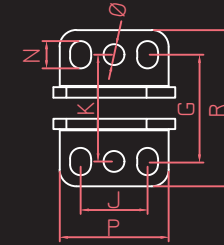

Model: 1261 Y-L

Model: 1262 Y-L

Model: 1263 Y-L  
1264 Y-L

Model: 1265 Y-L

ÖLÇÜLENDİRME  
DIMENSIONS

MODEL	C	D	E	G	H1	H2	I	J	N	K	L1	L2	L3	L4	P	R	S	Ø
1261 Y-L	21,5	11	33,5	17,8-20	39	92,5	9	14-24	5x10	-	73	123	173	43,5	33,5	31,8	2	-
1262 Y-L	27,9	14	45	21,25-28,5	50,5	110	12	22,5-26	6x10	28,1	107	157	207	81	37	40	2,5	6
1263 Y-L	35,5	14	51	24,2-33,5	61,5	141,5	16	25,4	7,2x11,9	31,5	115	165	215	112	38,5	46	3	6
1264 Y-L	49	19	69,5	36,2-43,2	86	184	19,5	41,4	9,2x12,7	43,1	128,5	178,5	228,5	128	57	59,8	4	8,5
1265 Y-L	55	25,2	92	42,2	103	216	24	42-53	10x15,5	42,1	211,5	261,5	311,5	133,5	75	66	5	10

\* L kol boyu için özel üretime uygun sipariş verebilirsiniz. / \*This item is available upon request

Boyutlar ve teknik bilgiler önceden bildirilmeksizin değiştirilebilir / Dimensions and technical information are subject to change without notice