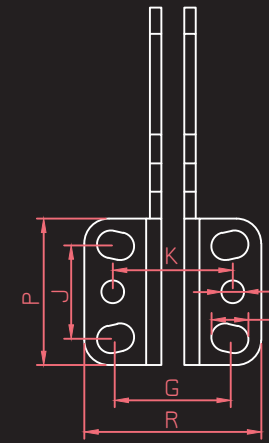

Model: 1261 A-L

Model: 1262 A-L  
1264 A-L

Model: 1263 A-L

Model: 1265 A-L

ÖLÇÜLENDİRME  
DIMENSIONS

MODEL	C	D	E	G	H1	H2	I	J	N	K	L1	L2	L3	L4	P	R	S	Ø
1261 A-L	55,75	11	36	19-21,5	73	130	9	13,5-21,5	5x9,3	-	69	119	169	73,8	32	31	2	-
1262 A-L	67,5	14	47	24-32	90	149,5	12	20	6x10	28,4	103	153	203	85	34	45	2,5	6
1263 A-L	81	14	49,6	27,5-32,5	107,5	183	16	24-25	7,2x9,8	31,5	110	160	210	117	38,5	46,5	3	6
1264 A-L	104	19	70	36,2-43,2	137	234,5	19,5	32	9x12,5	43,2	164,5	204,5	254,5	135	54	60	4	8,5
1265 A-L	129,75	25,2	89	42,2	177,5	291	24	42-53	10x15,5	42,1	203,5	253,5	303,5	141,5	75	66	5	10

\* L kol boyu için özel üretime uygun sipariş verebilirsiniz. / \*This item is available upon request

Boyutlar ve teknik bilgiler önceden bildirilmeksizin değiştirilebilir / Dimensions and technical information are subject to change without notice