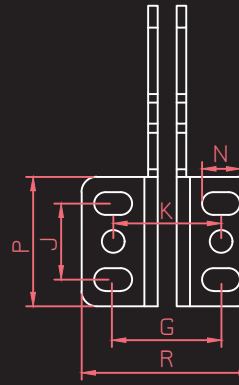

Model: 1261 A-L

Model: 1262 A-L  
1264 A-L

Model: 1263 A-L

Model: 1265 A-L

ÖLÇÜLENDİRME  
DIMENSIONS

MODEL	C	D	E	G	H1	H2	I	J	N	K	L1	L2	L3	L4	P	R	S	Ø
1261 A-L	55,75	11	36	19-21,5	73	130	9	13,5-21,5	5x9,3	-	69	119	169	73,8	32	31	2	-
1262 A-L	67,5	14	47	24-32	90	149,5	12	20	6x10	28,4	103	153	203	85	34	45	2,5	6
1263 A-L	81	14	49,6	27,5-32,5	107,5	183	16	24-25	7,2x9,8	31,5	110	160	210	117	38,5	46,5	3	6
1264 A-L	104	19	70	36,2-43,2	137	234,5	19,5	32	9x12,5	43,2	164,5	204,5	254,5	135	54	60	4	8,5
1265 A-L	129,75	25,2	89	42,2	177,5	291	24	42-53	10x15,5	42,1	203,5	253,5	303,5	141,5	75	66	5	10

\* L kol boyu için özel üretime uygun sipariş verebilirsiniz. / \*This item is available upon request

Boyutlar ve teknik bilgiler önceden bildirilmeksizin değiştirilebilir / Dimensions and technical information are subject to change without notice