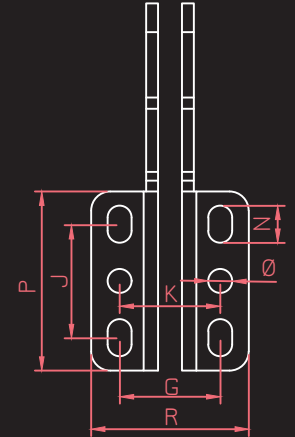

Model: 1261 A-L

Model: 1262 A-L  
1264 A-L

Model: 1263 A-L

Model: 1265 A-L

ÖLÇÜLENDİRME  
DIMENSIONS

MODEL	C	D	E	G	H1	H2	I	J	N	K	L1	L2	L3	L4	P	R	S	Ø
1261 A-L	55,75	11	36	19-21,5	73	130	9	13,5-21,5	5x9,3	-	69	119	169	73,8	32	31	2	-
1262 A-L	67,5	14	47	24-32	90	149,5	12	20	6x10	28,4	103	153	203	85	34	45	2,5	6
1263 A-L	81	14	49,6	27,5-32,5	107,5	183	16	24-25	7,2x9,8	31,5	110	160	210	117	38,5	46,5	3	6
1264 A-L	104	19	70	36,2-43,2	137	234,5	19,5	32	9x12,5	43,2	164,5	204,5	254,5	135	54	60	4	8,5
1265 A-L	129,75	25,2	89	42,2	177,5	291	24	42-53	10x15,5	42,1	203,5	253,5	303,5	141,5	75	66	5	10

\* L kol boyu için özel üretime uygun sipariş verebilirsiniz. / \*This item is available upon request

Boyutlar ve teknik bilgiler önceden bildirilmeksizin değiştirilebilir / Dimensions and technical information are subject to change without notice